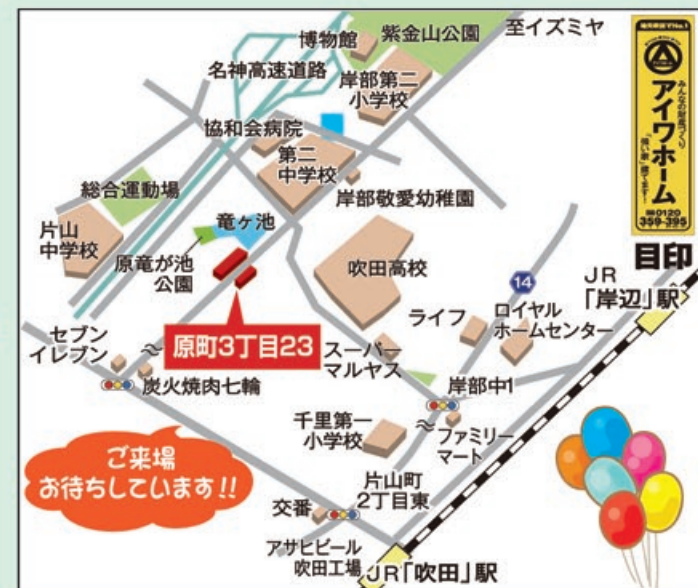

5/3(金) 4(土) 日

会場▶原町3丁目23
10:00~16:00

雨天決行

駐車スペース/3台 駐輪場/有

みどりの丘
Hills View
全15区画の街

待たずに即入居OK! モデルハウス特典付! 実物が確められ安心! **見て、触れて、体感しよう!**
吹き抜けと土間スペースのある新しい住まいのカタチを是非ご覧下さい!

ベビーカステラ

出来たてほっかほか♪ 限定200食

お菓子つかみどり

ふわふわランド

子供の笑顔が飛び跳ねる♪

つめた〜い飲み物

子供の日だから

家族とお友達 誘い合わせてご来場下さい!!

リフォーム相談会

家のお悩みから店舗改装
リフォームローンまで
何でもご相談下さい。